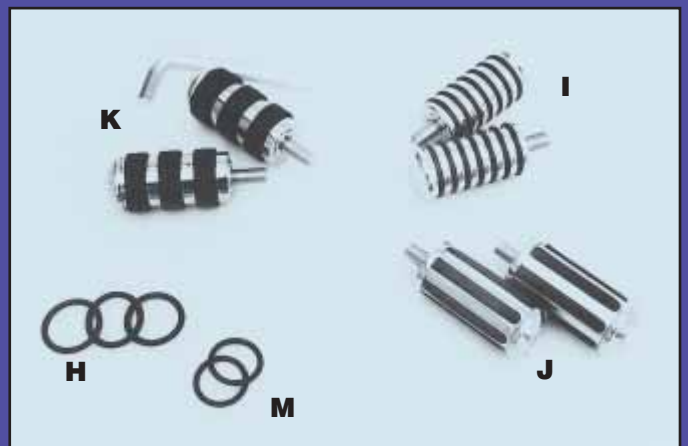

FUSSRASTEN

Ersatz- bzw. Austauschfußrasten in verschiedenen Designs für Vorverlegte AME Fußrastenanlagen, paarweise

D ' Sundance - Style '	HWB 196 O
E ' Ness - Style '	HWB 332 O
F ' Fat - Bob - Style '	HWB 196GO
G ' Diamond - Style ' (Abb. siehe S. 91)	HWB 196DO

H GUMMIRINGE SUNDANCE (ERSATZ)

für Fußrasten HWB 196 O.....GUM 283 B

SCHALTPEDALE / BREMSPEDALE

Ersatz- bzw. Austauschpedale in verschiedenen Designs für Vorverlegte AME Fußrastenanlagen, Stück

I ' Sundance - Style '	GSH 282
J ' Ness - Style '	GSH 332
K ' Fat - Bob - Style '	GSH 282 G
L ' Diamond - Style ' (Abb. siehe S. 84)	GSH 282 D

M GUMMIRINGE SUNDANCE (ERSATZ)

für Schalt- / Bremshebel GSH 282 .....GUM 283 A