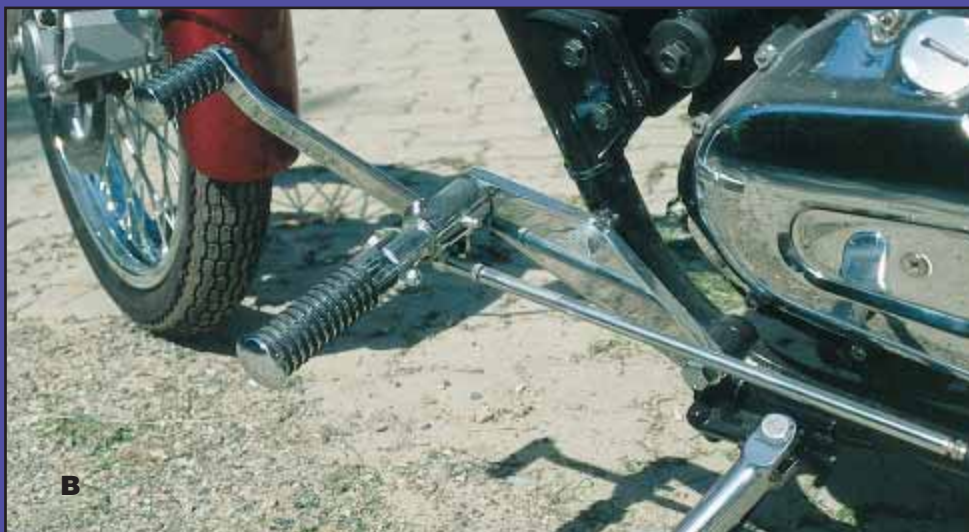

Vorverlegte AME - Fußrastenanlagen

YAMAHA
V - MAX

KAWASAKI
VN 800