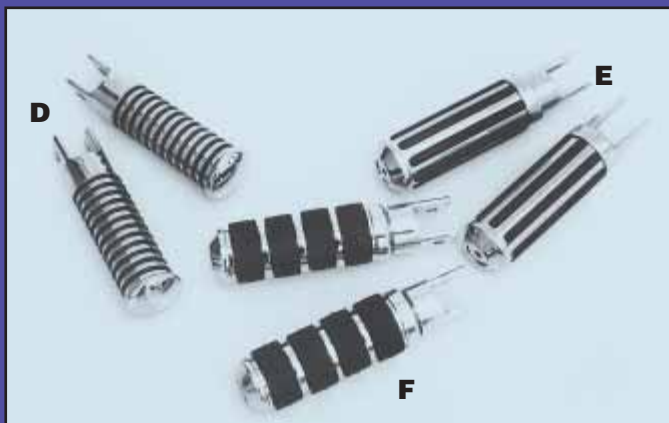

FUSSRASTEN

Ersatz- bzw. Austauschfußrasten in verschiedenen Designs für Vorverlegte AME Fußrastenanlagen, paarweise

D ' Sundance - Style '	HWB 196 O
E ' Ness - Style '	HWB 332 O
F ' Fat - Bob - Style '	HWB 196GO
G ' Diamond - Style ' (Abb. siehe S. 91)	HWB 196DO

H GUMMIRINGE SUNDANCE (ERSATZ)

für Fußrasten HWB 196 O.....GUM 283 B

SCHALTPEDALE / BREMSPEDALE

Ersatz- bzw. Austauschpedale in verschiedenen Designs für Vorverlegte AME Fußrastenanlagen, Stück

I ' Sundance - Style '	GSH 282
J ' Ness - Style '	GSH 332
K ' Fat - Bob - Style '	GSH 282 G
L ' Diamond - Style ' (Abb. siehe S. 84)	GSH 282 D

M GUMMIRINGE SUNDANCE (ERSATZ)

für Schalt- / Bremshebel GSH 282 .....GUM 283 A